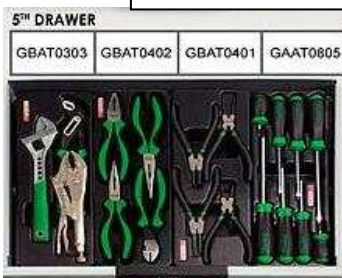

**WÓZEK NARZĘDZIOWY TOPTUL 7-SZUFLADOWY WYPOSAŻONY  
W 275 NARZĘDZI**

**SZUFLADA 1**

- klucze oczkowe: 21x23, 24x26, 25x28, 27x32mm, odchylenie: 75 stopni
- klucze oczkowe obustronne: 6x7, 8x9, 10x11, 12x13, 14x15, 16x17, 18x19, 20x23
- klucze płaskie obustronnie otwarte: 21x23, 24x26, 25x28, 27x32
- klucze płaskie, klucze trzpieniowe: 6x7, 8x9, 10x11, 12x13, 14x15, 16x17, 18x19, 20x22, 22x25

**SZUFLADA 2**

- klucze płasko-oczkowe standard : 27,29,30,32mm
- wybijaki, klucz nastawny, piłka
- klucze płasko-oczkowe wygięte o 15°: 6-19, 22, 24 mm

- Zestaw narzędzi 3/8", liczba narzędzi: 25
- Zestaw narzędzi - grzechotka, przedłużki, redukcja 1/2" 24 szt.
- Zestaw narzędzi - grzechotki, nasadki, końcówki nasadowe, klucze trzpieniowe, przedłużki 1/4" 72 szt.

**SZUFLADA 3**

**SZUFLADA 4**

- Zestaw narzędzi - klucze nasadowo-przegubowe: 6x7, 8x9, 10x11, 12x13, 14x15, 16x17, 18x20
- Zestaw narzędzi - klucze płasko-oczkowe z zapadką: 8, 9, 10, 11, 12, 13, 14, 15, 16, 17, 18, 19mm.
- Zestaw narzędzi 23 szt., klucze oczkowe E, nasadki E, klucze trzpieniowe
- Zestaw narzędzi - 5 x przecinak, 2 x młotek.

**SZUFLADA 5**

**SZUFLADA 6**

- Zestaw narzędzi - pilniki 5 szt.
- Zestaw narzędzi - klucze trzpieniowe hex, z plastikową rączką,
- Zestaw narzędzi - narzędzia pomiarowe i tnące, ilość narzędzi: 11

- Zestaw narzędzi - klucze nastawne, szczypce zaciskowe.
- Zestaw narzędzi - kombinerki 175mm, cęgi boczne 175mm, szczypce proste 200mm, szczypce wygięte 200mm.
- Zestaw narzędzi - szczypce do pierścieni 4 szt.
- Zestaw narzędzi 8szt - wkrętaki płaskie i krzyżakowe.